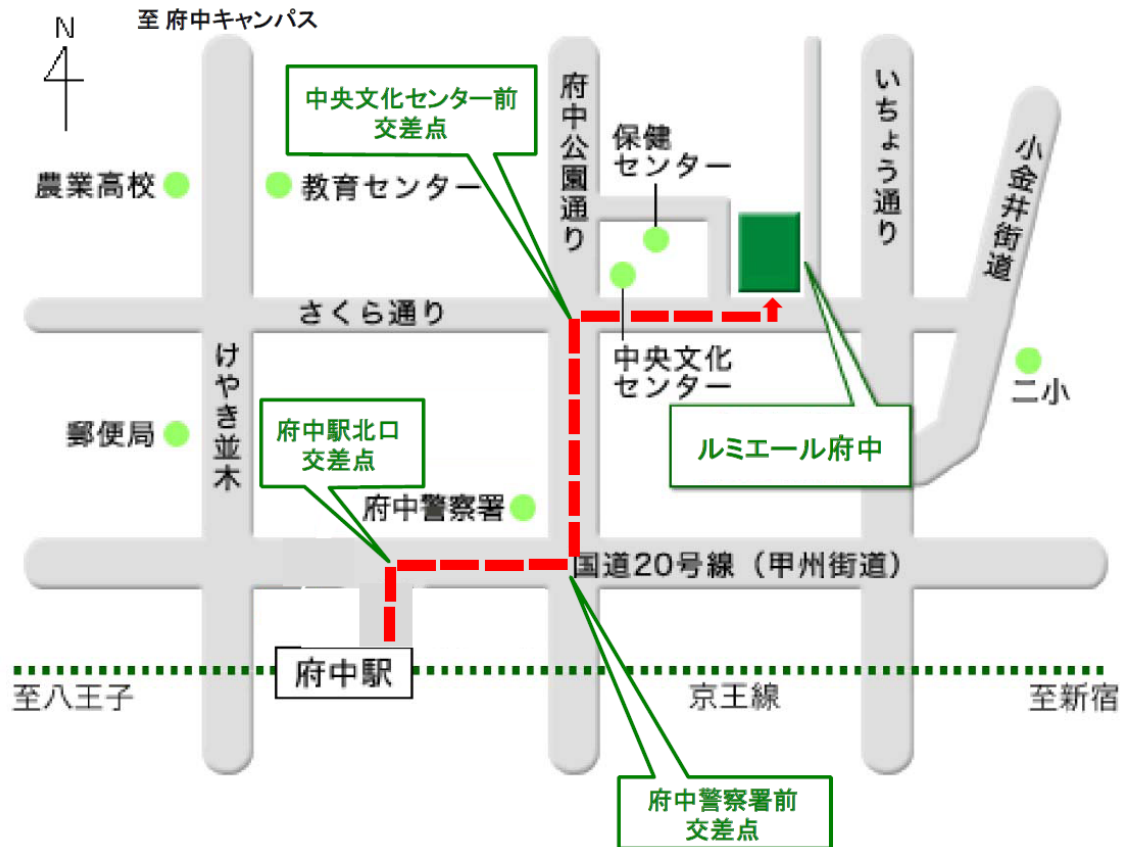

全体会会場 ルミエール府中（10:00～11:45）案内図

交通機関ご利用の場合

- ・京王線府中駅下車徒歩6分（新宿から約25分）
- ・JR中央線武蔵小金井駅から

府中駅行バス（-学園通り経由）府中三郵便局下車徒歩2分